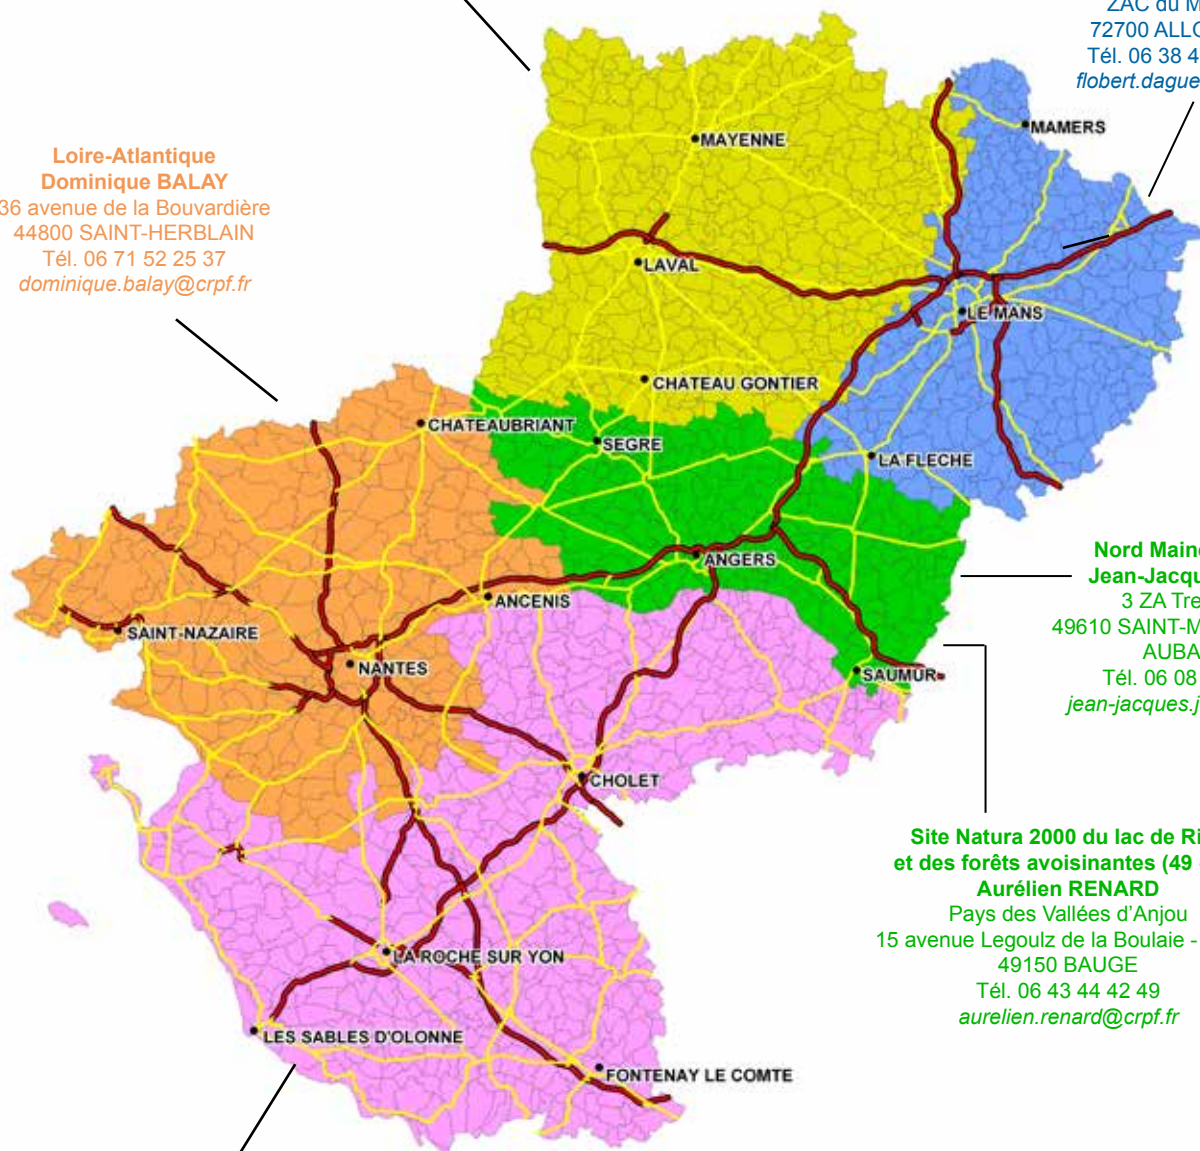

CENTRE RÉGIONAL DES PAYS DE LA LOIRE : VOS INTERLOCUTEURS LOCAUX

Mayenne et Ouest Sarthe Bruno LONGA

BP 36135 - 53061 LAVAL CEDEX 9
Tél. 06 71 50 85 71
bruno.longa@crpf.fr

Est Sarthe

Cédric BELLIOU
Tél. 06 17 32 40 96
cedric.belliot@crpf.fr

Développement forestier (PSG volontaires)

Pays Vallée du Loir Vallée de la Sarthe
Observatoire du renouvellement des forêts
Flobert DAGUET
ZAC du Monné
72700 ALLONNES
Tél. 06 38 46 92 14
flobert.daguet@crpf.fr

Loire-Atlantique Dominique BALAY

36 avenue de la Bouvardière
44800 SAINT-HERBLAIN
Tél. 06 71 52 25 37
dominique.balay@crpf.fr

Nord Maine-et-Loire Jean-Jacques JEMIN

3 ZA Treillebois
49610 SAINT-MELAINE SUR
AUBANCE
Tél. 06 08 99 52 22
jean-jacques.jemin@crpf.fr

Site Natura 2000 du lac de Rillé et des forêts avoisinantes (49 - 37) Aurélien RENARD

Pays des Vallées d'Anjou
15 avenue Legoulz de la Boulaie - BP 55
49150 BAUGE
Tél. 06 43 44 42 49
aurelien.renard@crpf.fr

Vendée et Sud Maine-et-Loire Benjamin GARAT

Vendéopôle la Mongie
4 rue du Cerne 85140 LES ESSARTS
Tél. 06 81 51 32 57
benjamin.garat@crpf.fr

Le site du CRPF : www.crpf-paysdelaloire.fr